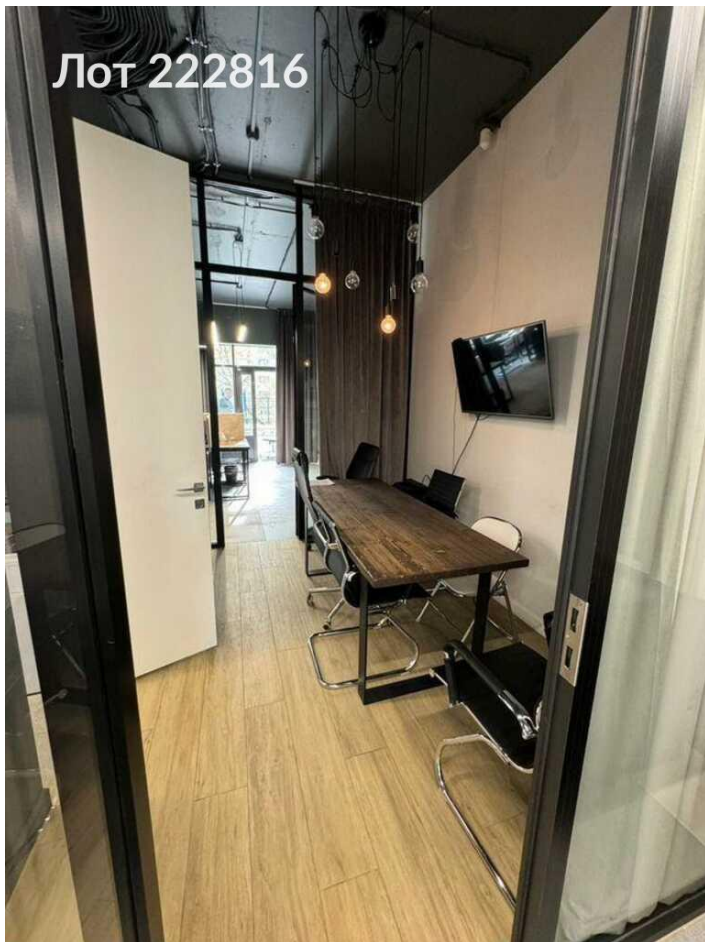

План с расстановкой мебели

Лот 222816