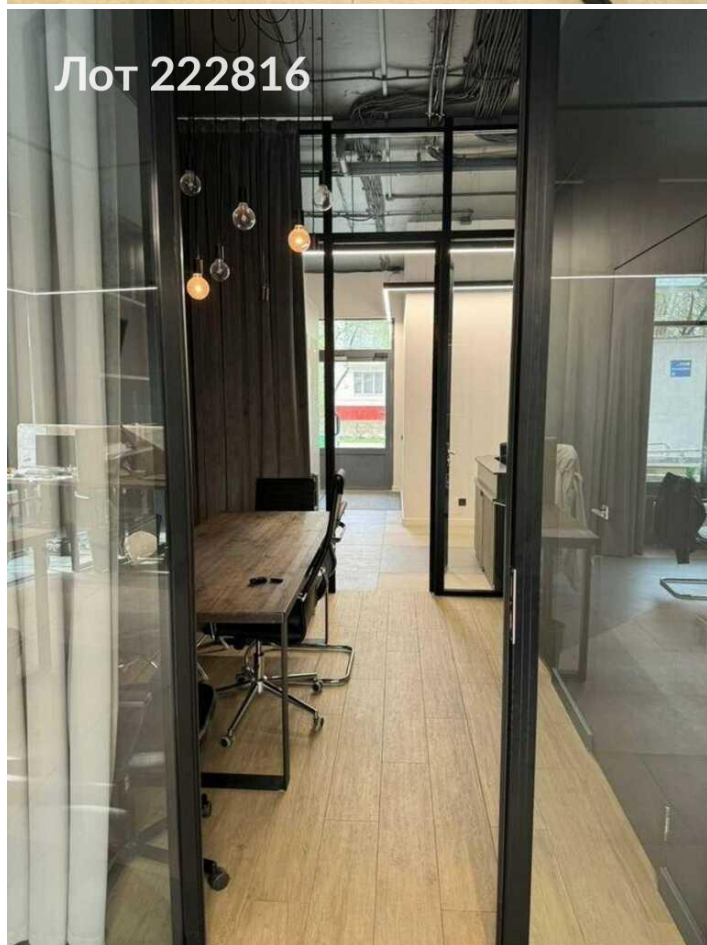

**Продается помещение свободного назначения**  
**38 000 000 рублей**

Предлагаем к продаже коммерческое помещение на Кавказском бульваре, 27к2, в новом жилом комплексе. Помещение расположено на первом этаже с отдельным входом, что обеспечивает удобный доступ для клиентов. Общая площадь составляет 125 м<sup>2</sup>, а высота потолков достигает 3, 2 метров, что создает ощущение простора и света. Дизайнерский ремонт, выполненный с использованием современных материалов, позволяет сразу приступить к работе без дополнительных вложений. В непосредственной близости находятся популярные места, такие как парк Царицыно, который идеально подходит для прогулок и отдыха. Также рядом много парковочных мест, что сделает ваше предприятие еще более доступным для посетителей. Удобное расположение помещения в 9 минутах пешком от станции метро Царицыно обеспечивает отличную транспортную доступность. В данном районе активно развиваются различные сферы услуг, что создаёт отличные перспективы для бизнеса.

Возможное назначение

офис

Тип сделки	Продажа	Этажей	18
Тип недвижимости	Коммерческая	Общая площадь	125 м <sup>2</sup>
Подтип	ПСН	Тип здания	Административное
Метро	Царицыно	Вход	Отдельный с улицы
Путь до метро	Пешком	Тип здания	Нежилое
Время до метро	9 мин.	Форма налогообложения	УСН
Этаж	1	Добавлено	2025-11-05 08:56:45