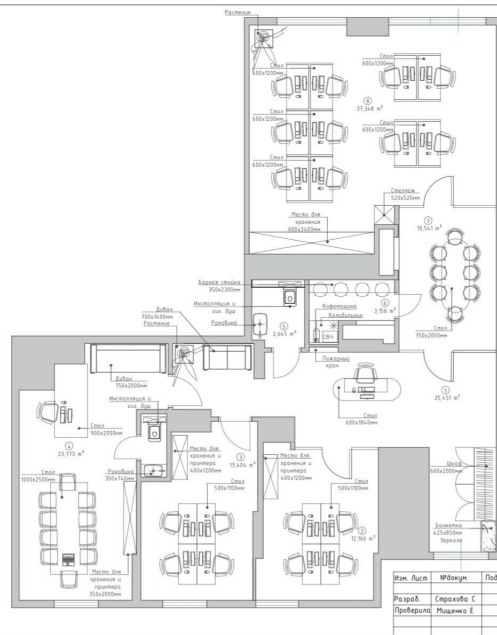

Примеч

- Все рг
- Разне
- Откло
- Средн
- Все рг

ДИ: