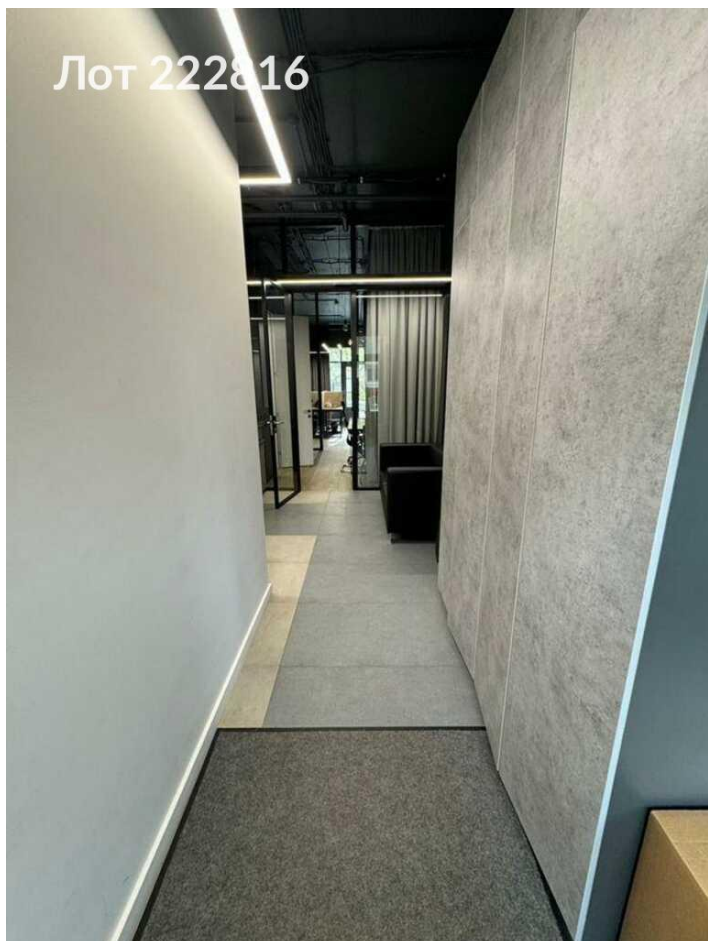

Лот 222816

Лот 222816

Лот 222816