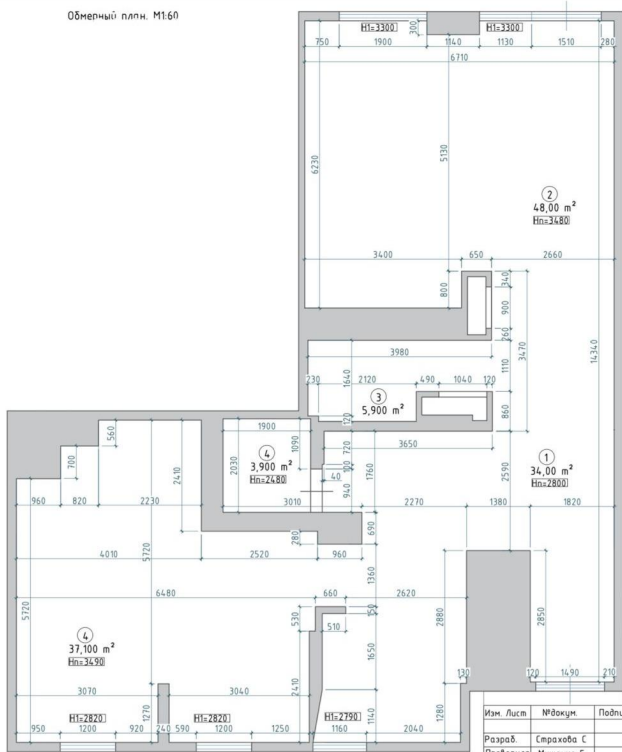

Примеч

- Все рг
- Разне
- Откло
- Средн
- Все рг

ДИ: